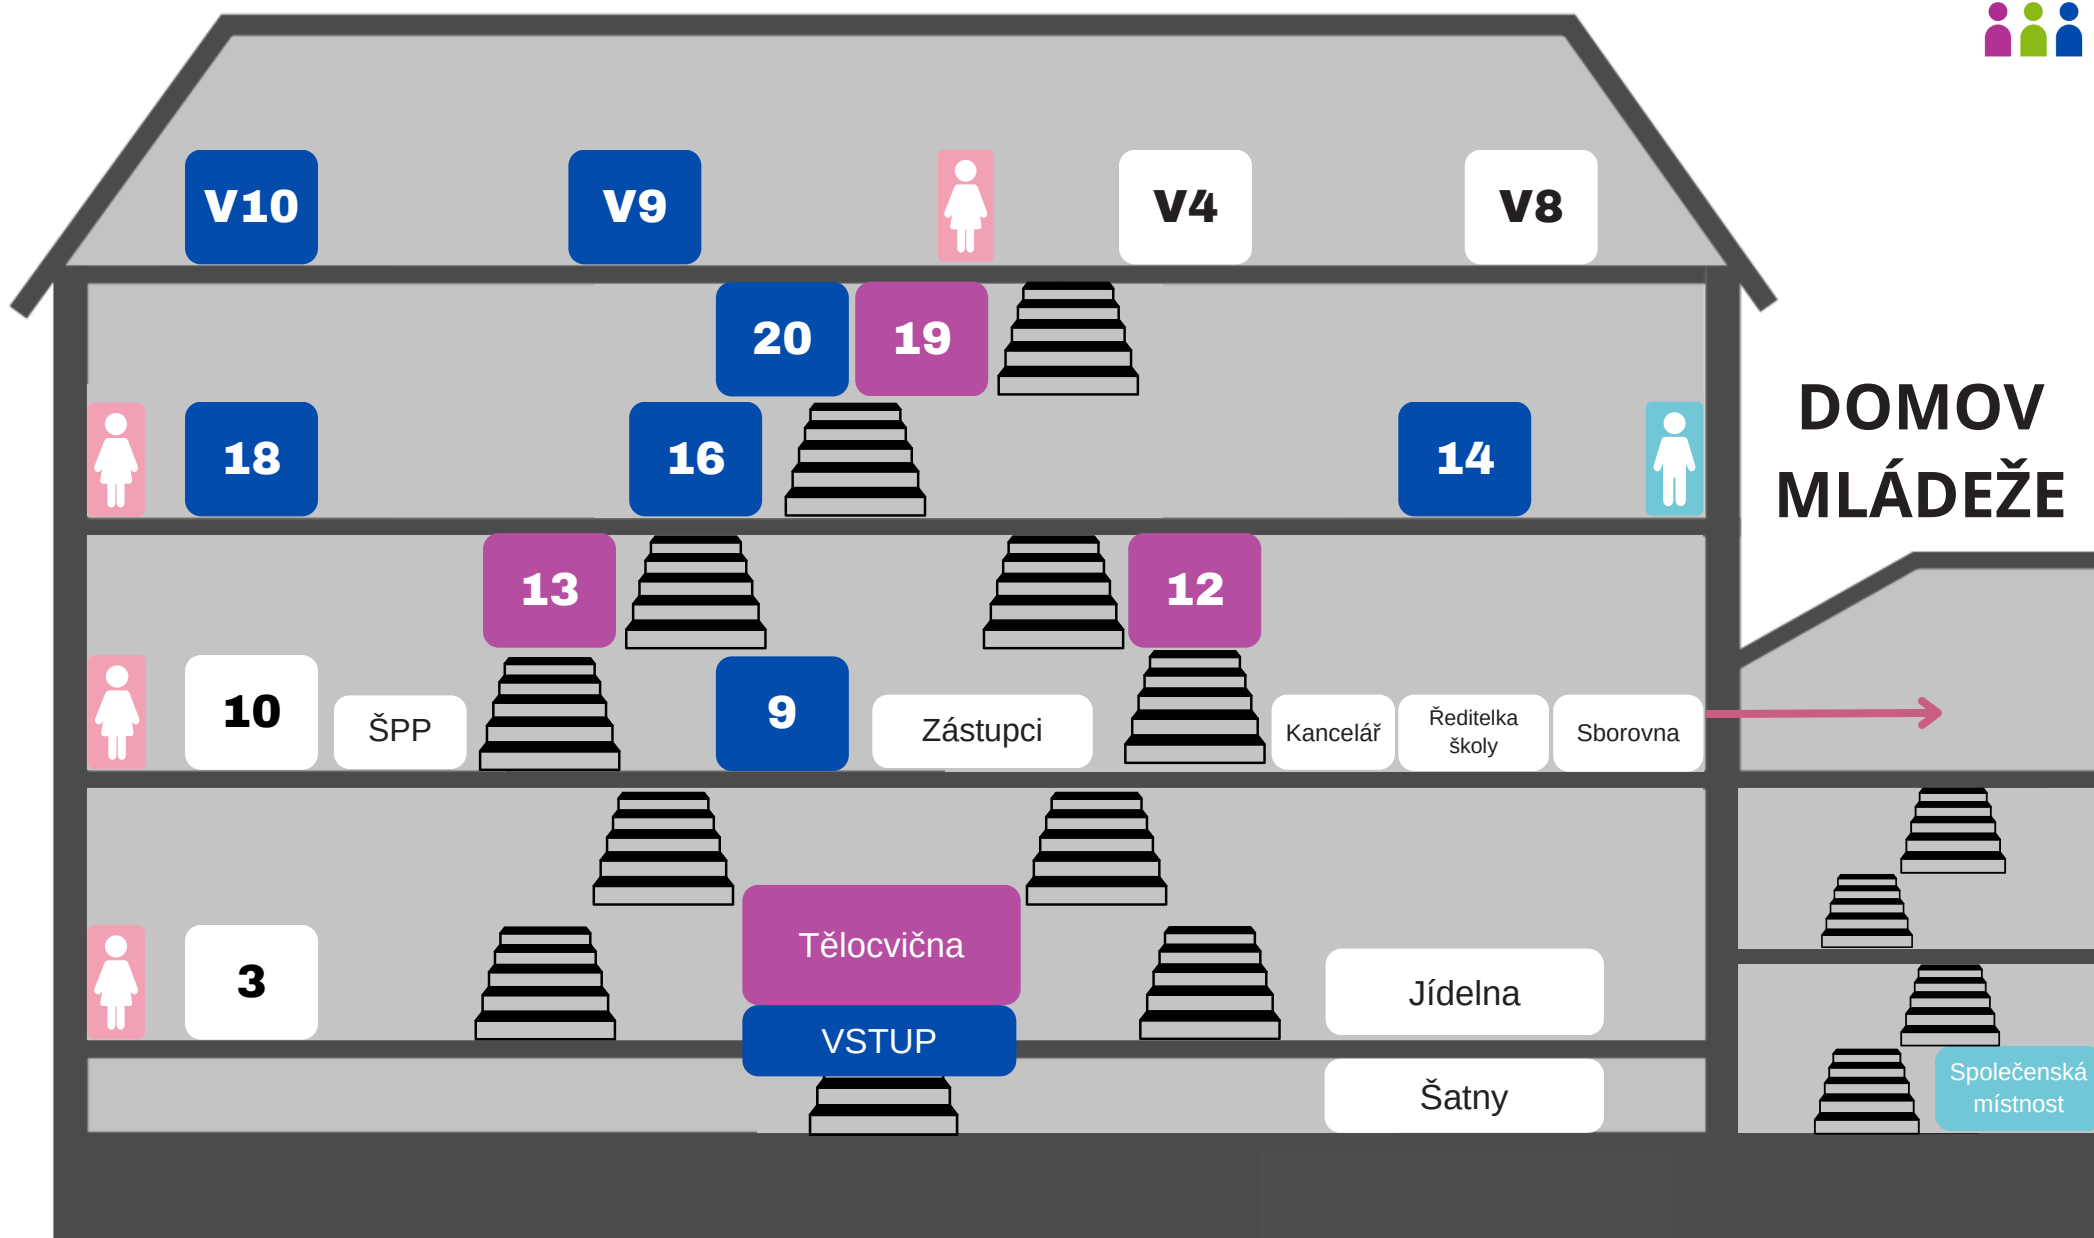

BUDOVA ŠKOLY

PŘÍZEMÍ

Tělocvična

ŠPZ nanečisto (obor PMP)
Pohybová část

1. PATRO

9

Školní poradenské pracoviště,
obecně o studiu, zájmová činnost

→ Průchod na Domov mládeže

1. MEZIPATRO

13

ŠPZ nanečisto (obor PMP)
Hudební část

12

ŠPZ nanečisto (obor PMP)
Hudební část

2. PATRO

18

Odborná a učební praxe

16

Výtvarná výchova,
specializace

14

Robotika, 3D tisk

2. MEZIPATRO

20

Cizí jazyky,
jazykové pobyty

19

ŠPZ nanečisto (obor PMP i PL)
Komunikační část

DOMOV MLÁDEŽE

Společenská
místnost

Beseda o ubytování na Domově s prohlídkou
Pro přihlášené v 14:15, 15:15, 16:15

VESTAVBA

V10

Dramatická výchova,
specializace